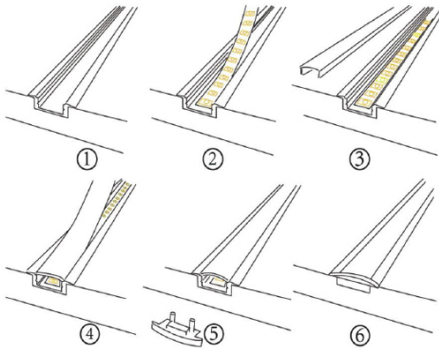

Profilés sur mesure

Les profilés peuvent être coupés à vos dimensions: coupe droite ou avec angle.
Vous recevrez le tout, prêt à poser.

Pour la mise à dimension, veuillez nous contacter au préalable pour validation des côtes et des disponibilités.

Note : Les pièces de grande longueur peuvent engendrer un surcoût sur les frais de transport.