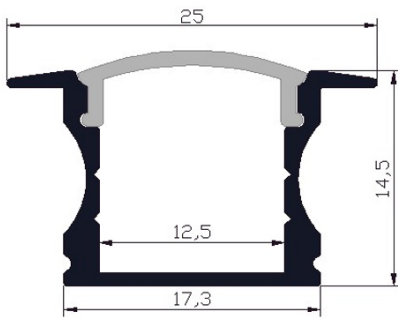

Référence PRFENC1201

Profilé en aluminium encastrable pouvant accueillir des rubans led d'une largeur maximale de 12.5 mm.

Il se place directement dans un mur, une cloison, un plafond ou un sol, pour se révéler le plus discret possible.
Avant la pose, il sera nécessaire de réaliser une rainure pouvant accueillir le profilé.

Le profilé est **livré complet**, avec couvercle opaque (pour une diffusion uniforme de la lumière), 2 emboûts et les fixations.

Le prix indiqué est au mètre.
Chaque profilé peut avoir une longueur maximale de 3 mètres, sans raccord.

Profilés sur mesure

Les profilés peuvent être coupés à vos dimensions: coupe droite ou avec angle.
Vous recevrez le tout, prêt à poser.

Pour la mise à dimension, veuillez nous contacter au préalable pour validation des côtes et des disponibilités.

Note : Les pièces de grande longueur peuvent engendrer un surcoût sur les frais de transport.

Profilé led encastrable complet en alu 25 x 7 mm - modèle PRFENC1204

Référence PRFENC1204

Profilé en aluminium encastrable pouvant accueillir des rubans led d'une largeur maximale de 12.5 mm.