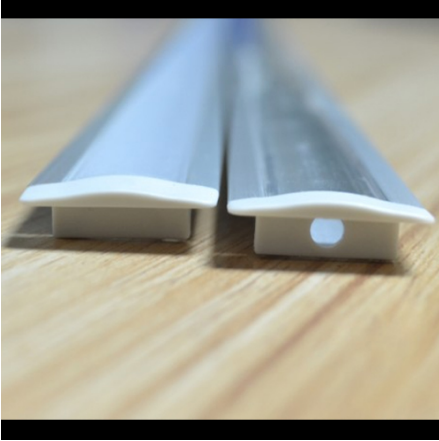

Profilé led encastrable complet en alu 25 x 7 mm - modèle PRFENC1204

Référence PRFENC1204