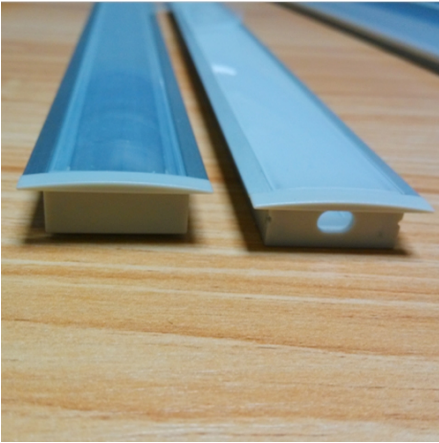

Référence PRFENC1201

Profilé en aluminium encastrable pouvant accueillir des rubans led d'une largeur maximale de 12.5 mm.

Il se place directement dans un mur, une cloison, un plafond ou un sol, pour se révéler le plus discret possible.
Avant la pose, il sera nécessaire de réaliser une rainure pouvant accueillir le profilé.

Le profilé est **livré complet**, avec couvercle opaque (pour une diffusion uniforme de la lumière), 2 emboûts et les fixations.

Le prix indiqué est au mètre.
Chaque profilé peut avoir une longueur maximale de 3 mètres, sans raccord.

Profilés sur mesure

Les profilés peuvent être coupés à vos dimensions: coupe droite ou avec angle.
Vous recevrez le tout, prêt à poser.

Pour la mise à dimension, veuillez nous contacter au préalable pour validation des côtes et des disponibilités.

Note : Les pièces de grande longueur peuvent engendrer un surcoût sur les frais de transport.

Profilé led encastrable complet en alu 30.3 x 9.75 mm - modèle PRFENC2001

Référence PRFENC2001

Profilé en aluminium encastrable pouvant accueillir des rubans led d'une largeur maximale de 20.7 mm.